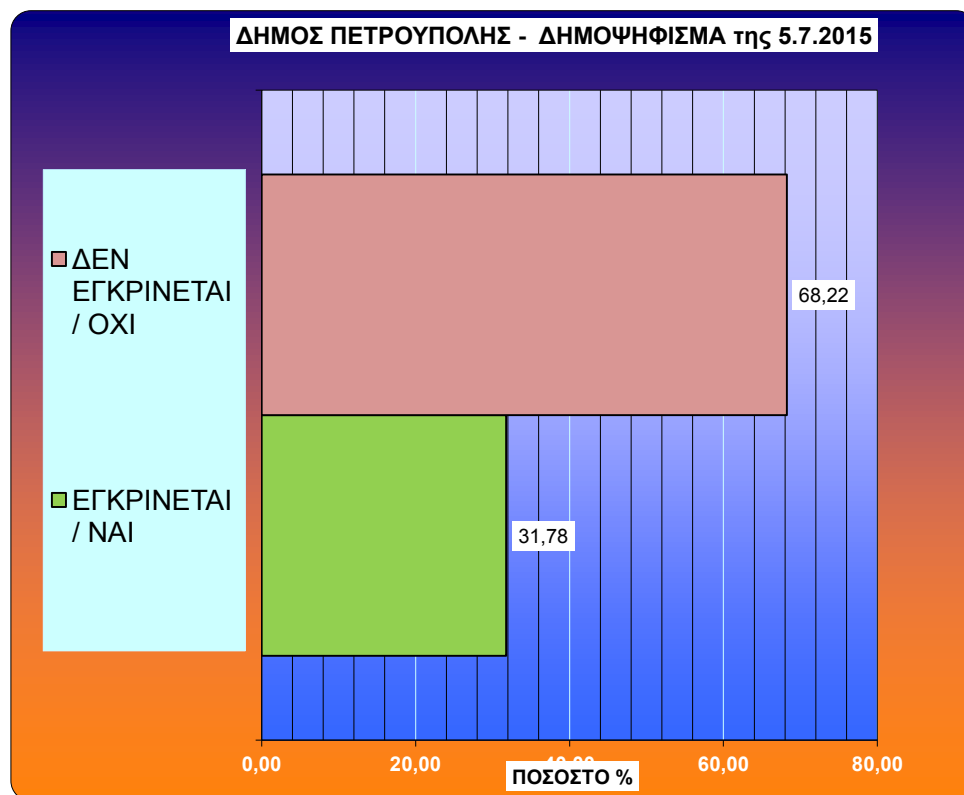

# Αποτελέσματα Δημοψήφισματος Δήμου Πετρούπολης

ΕΚΛΟΓΙΚΑ ΤΜΗΜΑΤΑ

63

από

63

100,00% των Εκλ. Τμημάτων

05/07/15 23:19

|               |        |
|---------------|--------|
| ΕΓΓΕΓΡΑΜΕΝΟΙ  | 39.283 |
| ΨΗΦΙΣΑΝΤΕΣ    | 28.460 |
| ΑΚΥΡΑ         | 1.709  |
| ΛΕΥΚΑ         | 223    |
| ΕΓΚΥΡΑ        | 26.528 |
| ΑΠΟΧΗ         | 27,55% |
| ΠΟΣΟΣΤΟ       |        |
| ΛΕΥΚΩΝ-ΑΚΥΡΩΝ | 6,79%  |

| ΑΠΑΝΤΗΣΗ                    | ΕΛΑΒΕ         | %            |
|-----------------------------|---------------|--------------|
| <b>ΔΕΝ ΕΓΚΡΙΝΕΤΑΙ / ΟΧΙ</b> | <b>18.097</b> | <b>68,22</b> |
| <b>ΕΓΚΡΙΝΕΤΑΙ / ΝΑΙ</b>     | <b>8.431</b>  | <b>31,78</b> |